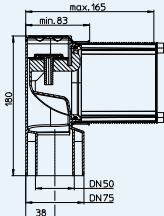

HL905N Plokščias potinkinis alsuoklis kartu su apsauga ir dangteliu

Duomenys

Medžiaga	PP/ABS	Bauart geprüft und überwacht www.hl.com ID: 1111218824
Pajungimas	DN50/75	
Oro srautas	13 l/s	

Standartas EN 12380-A1, EN 12056-2

Rekomenduojama Potinkiniam montavimui

Panaudojimo sritis: vengiant savaiminio, toli nuo kanalizacijos stovo išdėstytų santechninių prietaisų sifono išsiurbimo, jei vamzdyno nuolydžio santykis (mm/m) su juo ilgiu viršija jo hidroužordio aukštį, rekomenduojama vamzdyno pradžioje (pagal nuotekų judėjimo kryptį) įmontuoti ventiliacinį sieninį alsuoklį. Montavimo video: www.hl.at

Dėl plokščios konstrukcijos galima montuoti gipso kartono sienose su 75 mm vertikaliais profiliais.