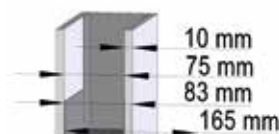

HL905N Plokščias potinkinis alsuoklis kartu su apsauga ir dangteliu

Duomenys

Medžiaga	PP/ABS	Bauart geprüft und überwacht www.hl.com ID: 1111218824
Pajungimas	DN50/75	
Oro srautas	13 l/s	

Standartas EN 12380-A1, EN 12056-2

Rekomenduojama Potinkiniam montavimui

Panaudojimo sritis: vengiant savaiminio, toli nuo kanalizacijos stovo išdėstytų santechninių prietaisų sifono išsiurbimo, jei vamzdyno nuolydžio santykis (mm/m) su juo ilgiu viršija jo hidroužordio aukštį, rekomenduojama vamzdyno pradžioje (pagal nuotekų judėjimo kryptį) įmontuoti ventiliacinį sieninį alsuoklį. Montavimo video: www.hl.at

Dėl plokščios konstrukcijos galima montuoti gipso kartono sienose su 75 mm vertikaliais profiliais.