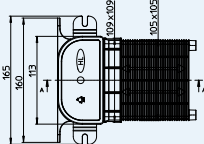

HL905N Plokščias potinkinis alsuoklis kartu su apsauga ir dangteliu

Duomenys

Medžiaga	PP/ABS	Bauart geprüft und überwacht www.hl.com ID: 1111218824
Pajungimas	DN50/75	
Oro srautas	13 l/s	

Standartas EN 12380-A1, EN 12056-2

Rekomenduojama Potinkiniam montavimui

Panaudojimo sritis: vengiant savaiminio, toli nuo kanalizacijos stovo išdėstytų santechninių prietaisų sifono išsiurbimo, jei vamzdyno nuolydžio santykis (mm/m) su juo ilgiu viršija jo hidroužordio aukštį, rekomenduojama vamzdyno pradžioje (pagal nuotekų judėjimo kryptį) įmontuoti ventiliacinį sieninį alsuoklį. Montavimo video: www.hl.at

Dėl plokščios konstrukcijos galima montuoti gipso kartono sienose su 75 mm vertikaliais profiliais.