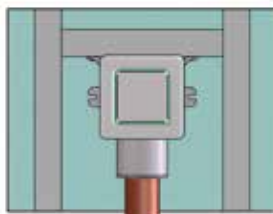

HL905N Plokščias potinkinis alsuoklis kartu su apsauga ir dangteliu

Duomenys

Medžiaga	PP/ABS	Bauart geprüft und überwacht www.hl.com ID: 1111218824
Pajungimas	DN50/75	
Oro srautas	13 l/s	

Standartas EN 12380-A1, EN 12056-2

Rekomenduojama Potinkiniam montavimui

Panaudojimo sritis: vengiant savaiminio, toli nuo kanalizacijos stovo išdėstytų santechninių prietaisų sifono išsiurbimo, jei vamzdyno nuolydžio santykis (mm/m) su juo ilgiu viršija jo hidroužordio aukštį, rekomenduojama vamzdyno pradžioje (pagal nuotekų judėjimo kryptį) įmontuoti ventiliacinį sieninį alsuoklį. Montavimo video: www.hl.at

Dėl plokščios konstrukcijos galima montuoti gipso kartono sienose su 75 mm vertikaliais profiliais.