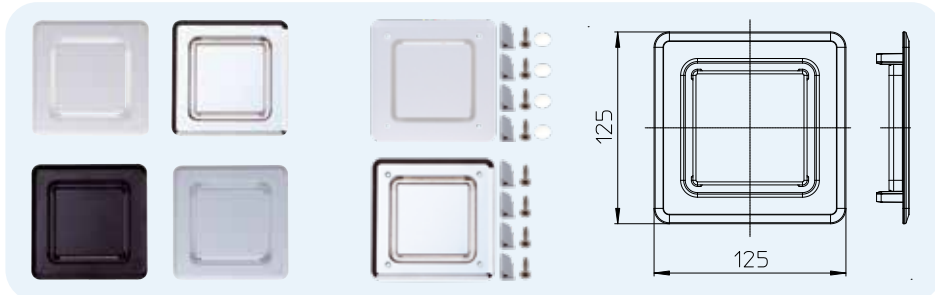

HL905.1, (.2), (.3), (.4) Dekoratyvinis dangtelis skirtas HL905N HL905.1V, (.2V) tvirtinamas dangtelis skirtas HL905N

Duomenys

Medžiaga	ABS
Matmuo	125 x 125 mm
Rekomenduojama	HL905N

HL Hutterer & Lechner GmbH
Brauhausgasse 3-5, A-2325 Himberg, Austria
T: +43 / (0)2235 / 862 91-0
F: +43 / (0)2235 / 862 91-31
office@hl.at
www.hl.at